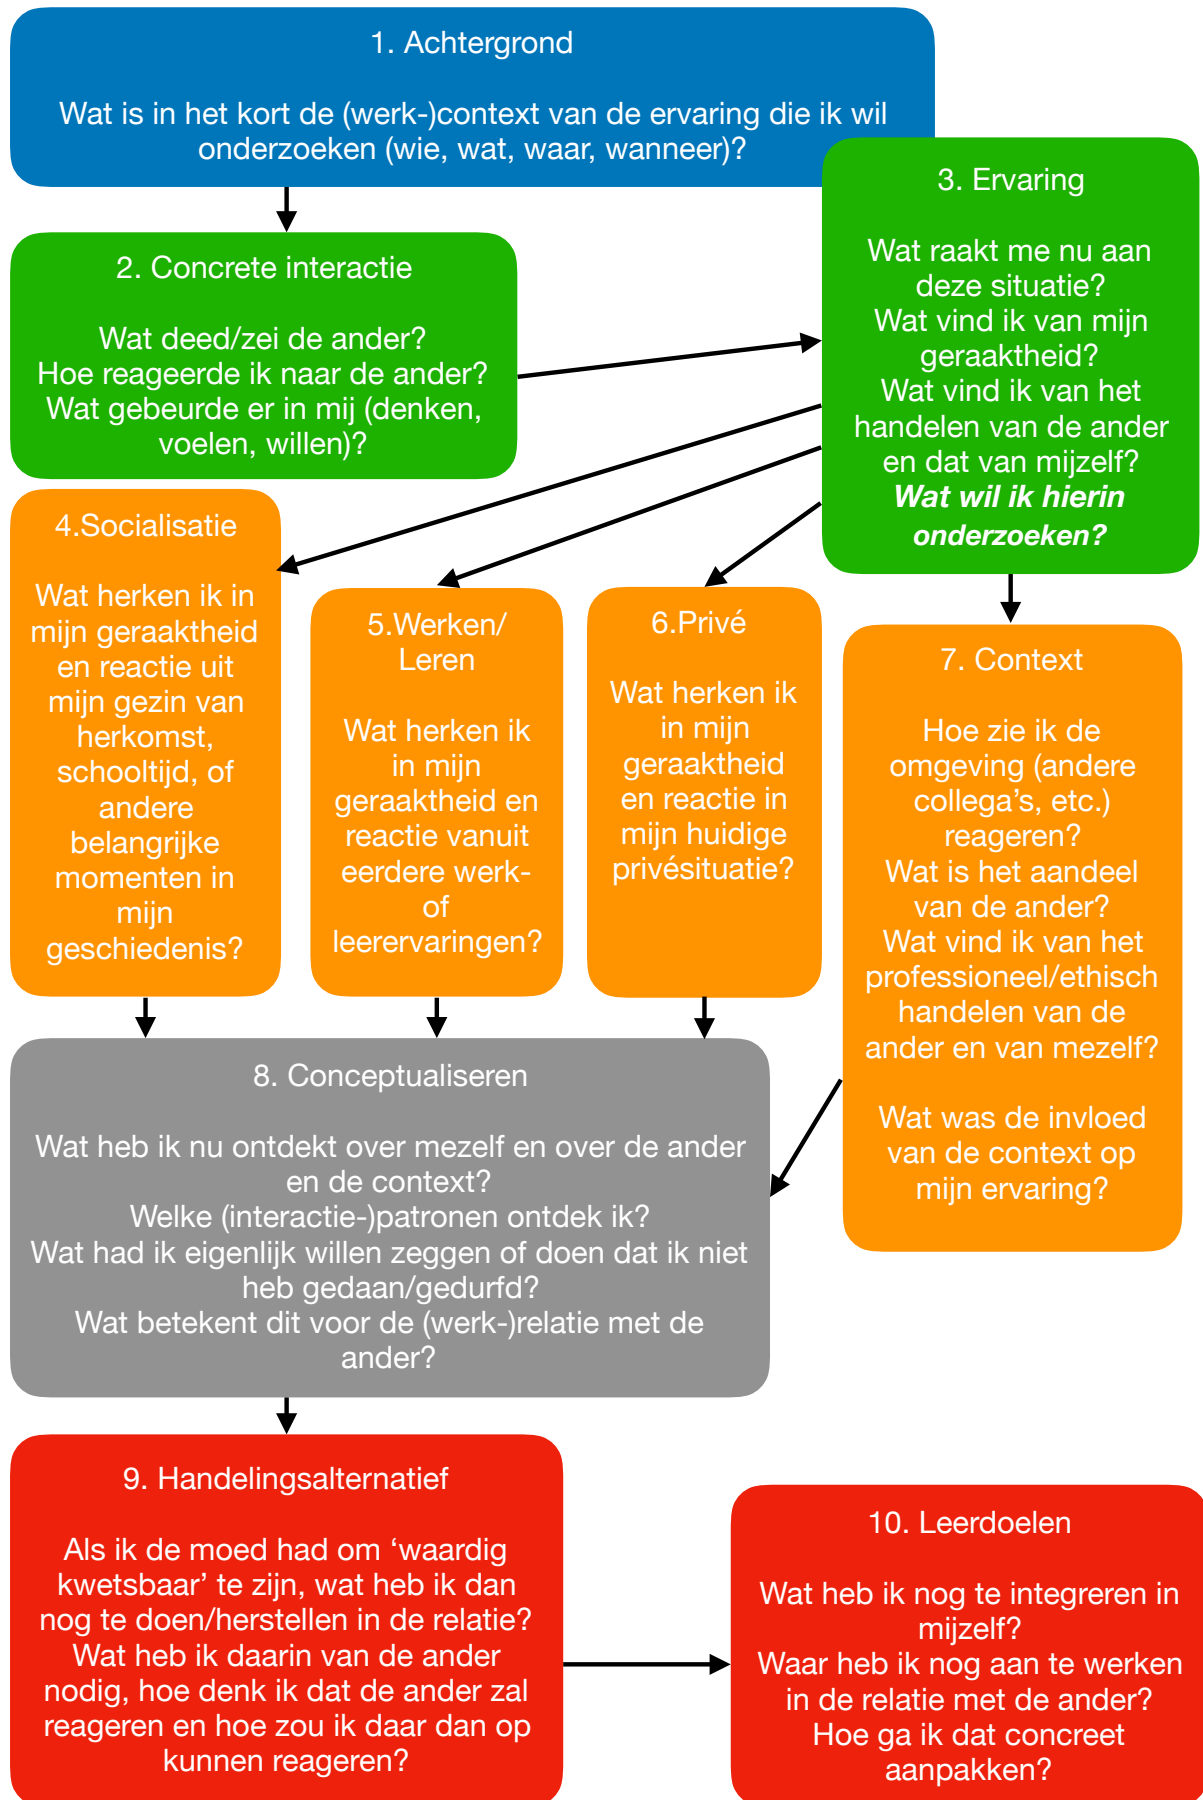

# Ervaringsgericht Reflectiemodel - Wietze van der Laan

Wietze van der Laan is docent supervisiekunde bij het Kempler Instituut Nederland, en heeft een eigen praktijk als (leer-)supervisor LVSC en Gestalttherapeut/-supervisor in Deventer.